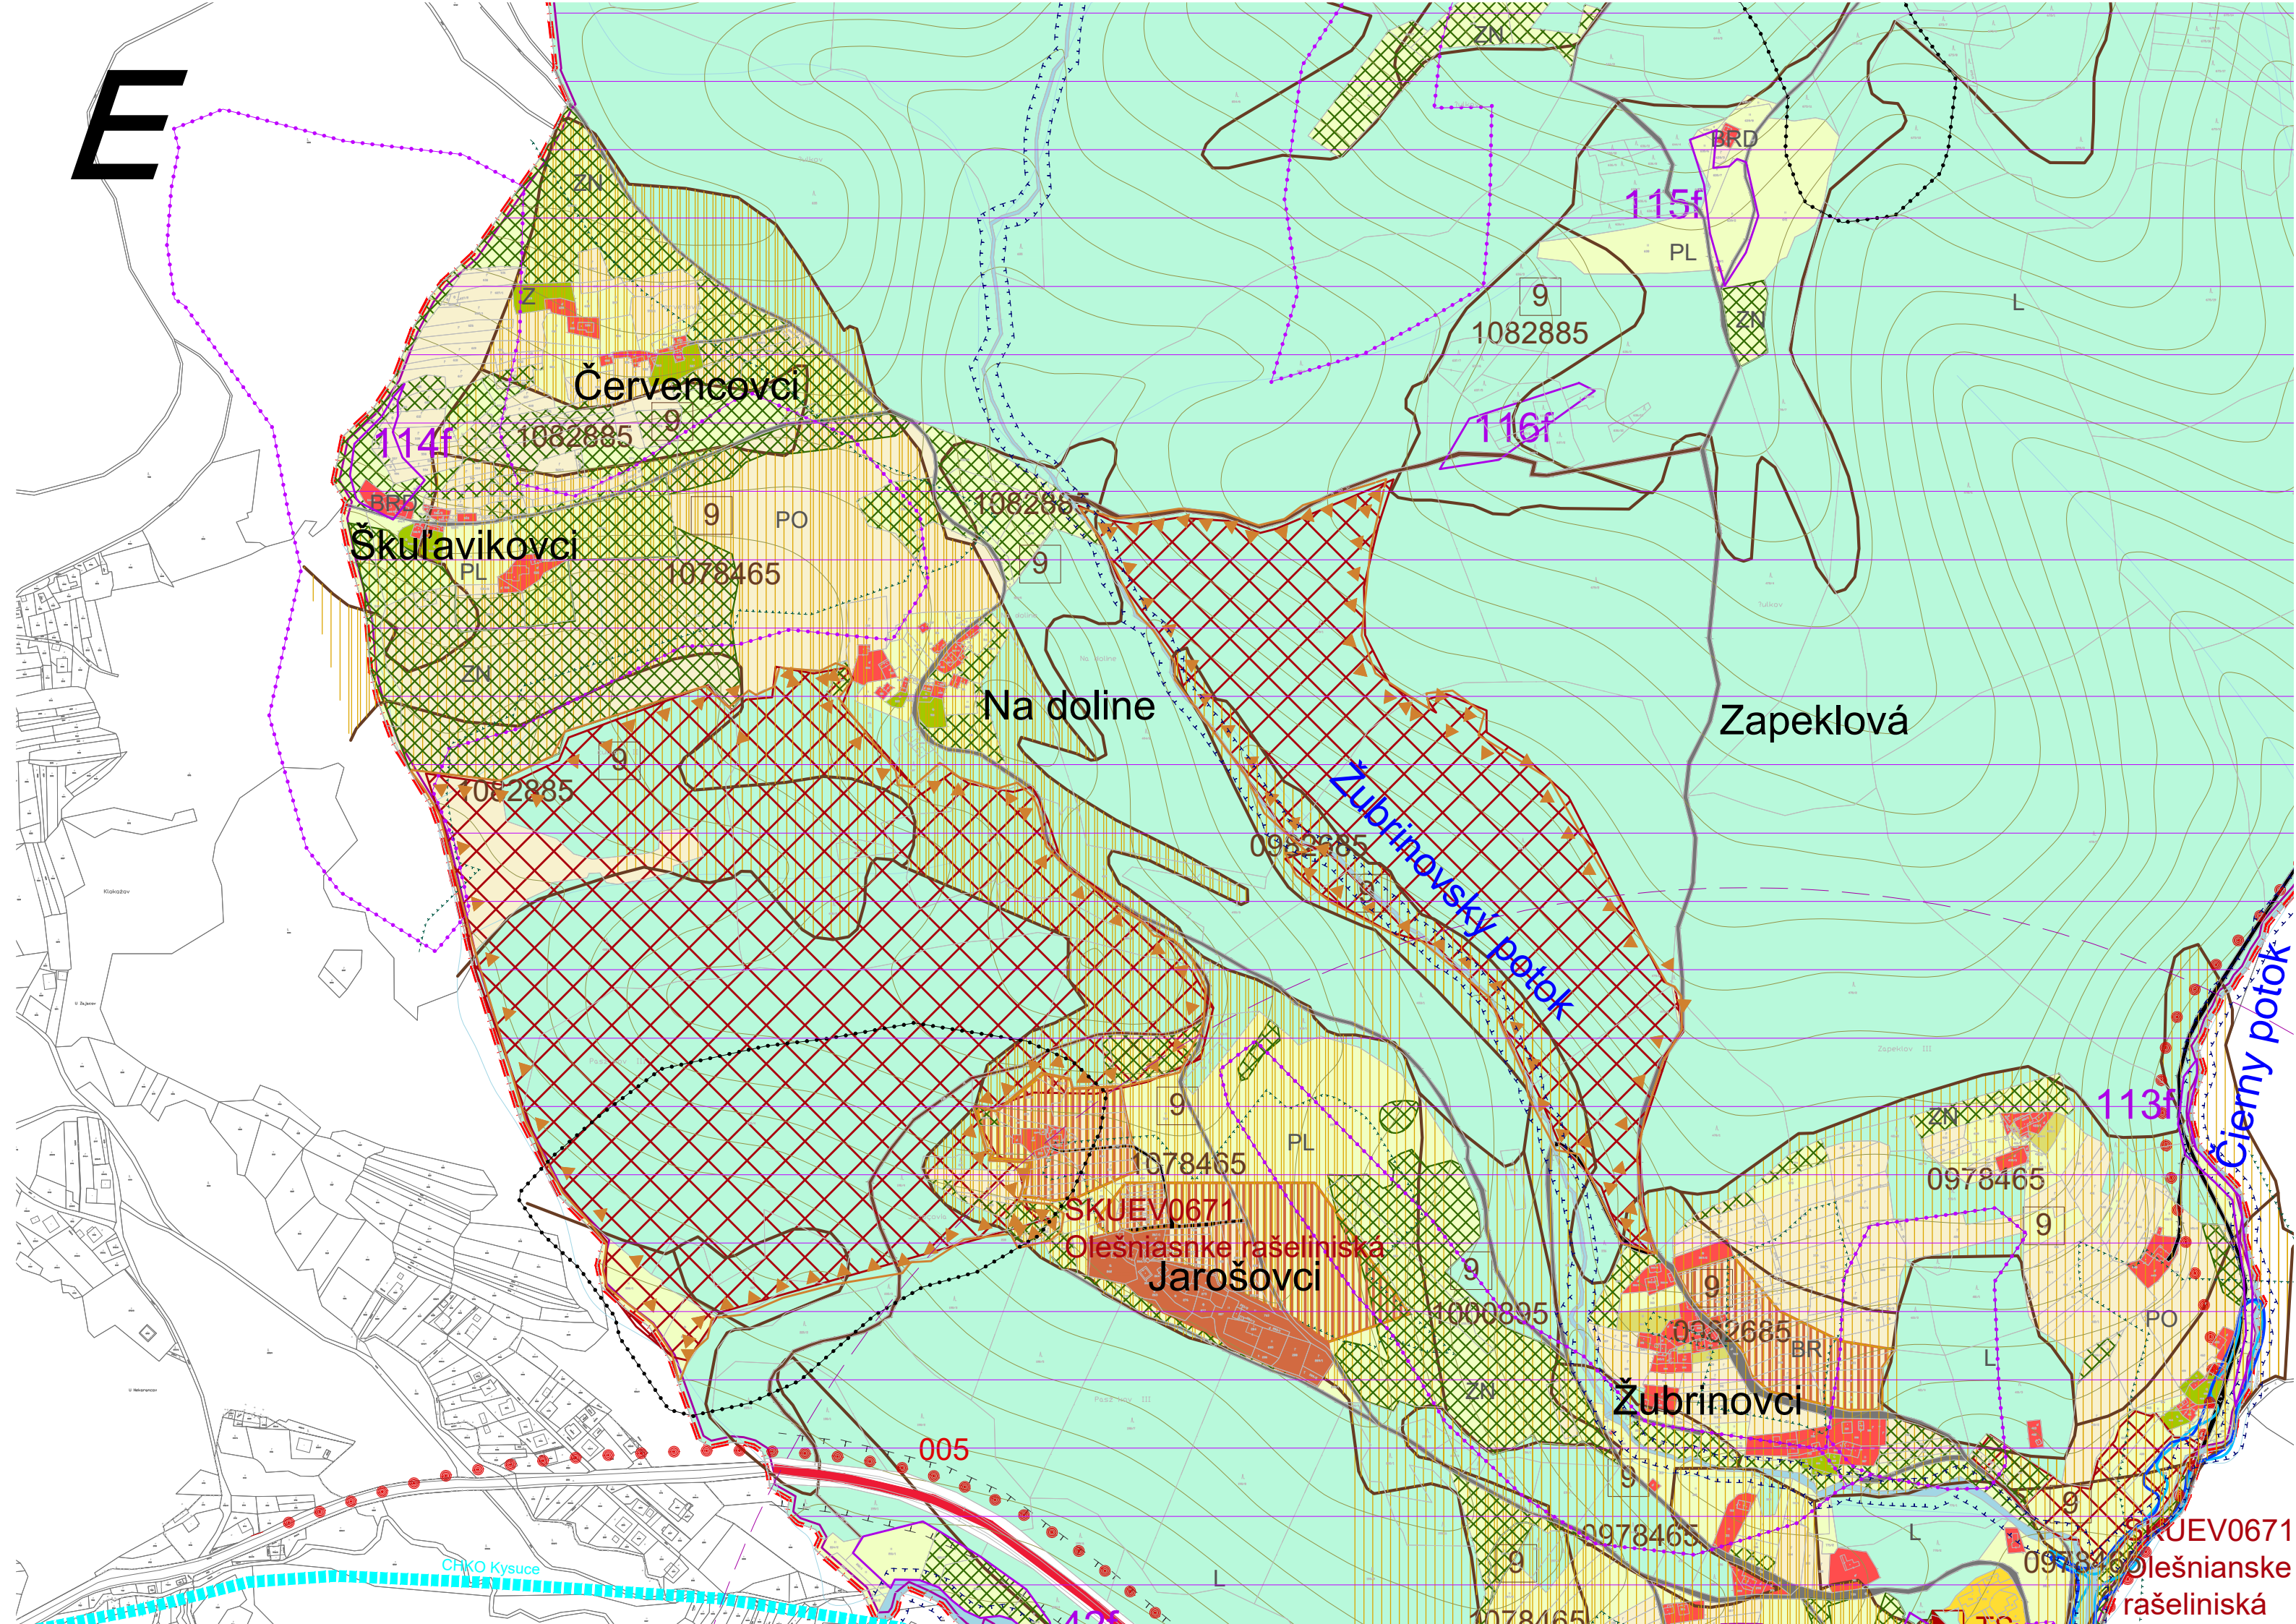

E

Červencovci

Škuľavikovci

Na doline

Zapeklová

Žubrinovský potok

Čierny potok

SKUEV0671  
Olešnianske rašeliniska  
Jarošovci

Žubrinovci

CHKO Kysuce

SKUEV0671  
Olešnianske  
rašeliniska